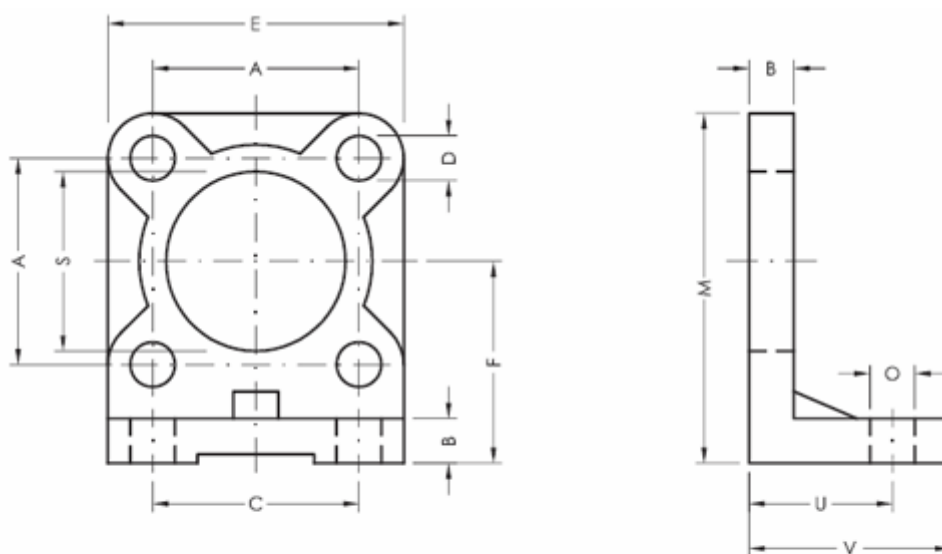

Varenummer: 587003550  
Beskrivelse: Fodbeslag , 0035/50  
for 50 mm cylinder

## Mål

A	= 46.5	O = 9
B	= 10	S = 40
C	= 45	U = 32
Cylinderstørrelse	= 50	V = 45
D	= 9	
E	= 65	
F	= 45	
M	= 77.5	